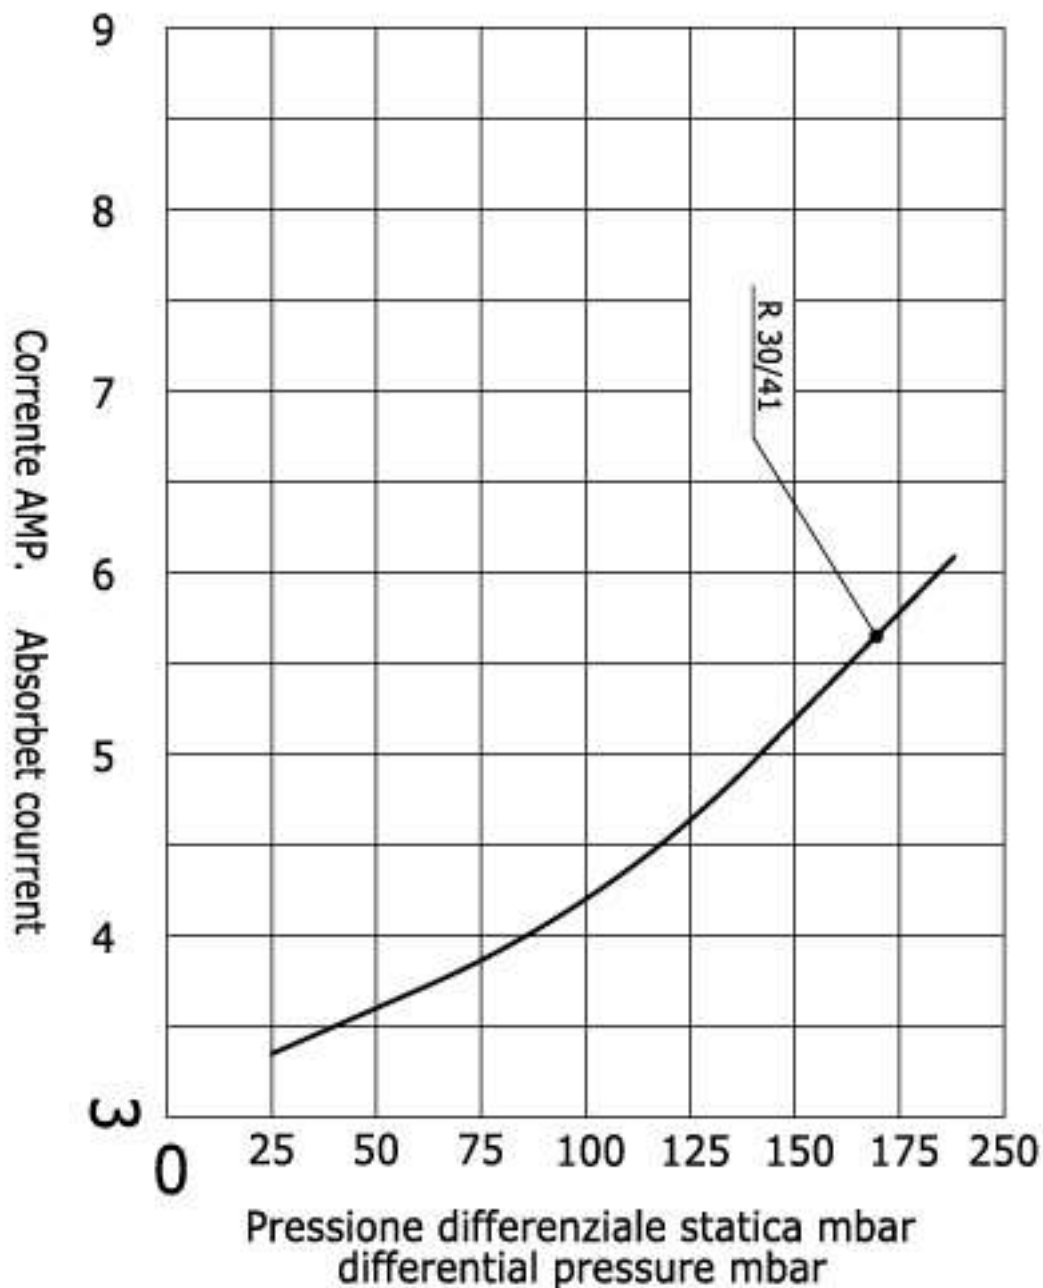

Nuova Remital srl

Produzione Aspiratori-Soffianti a canale laterale

DATA SHEETS MODEL R30

COMPRESSIONE / COMPRESSION Hz. 60