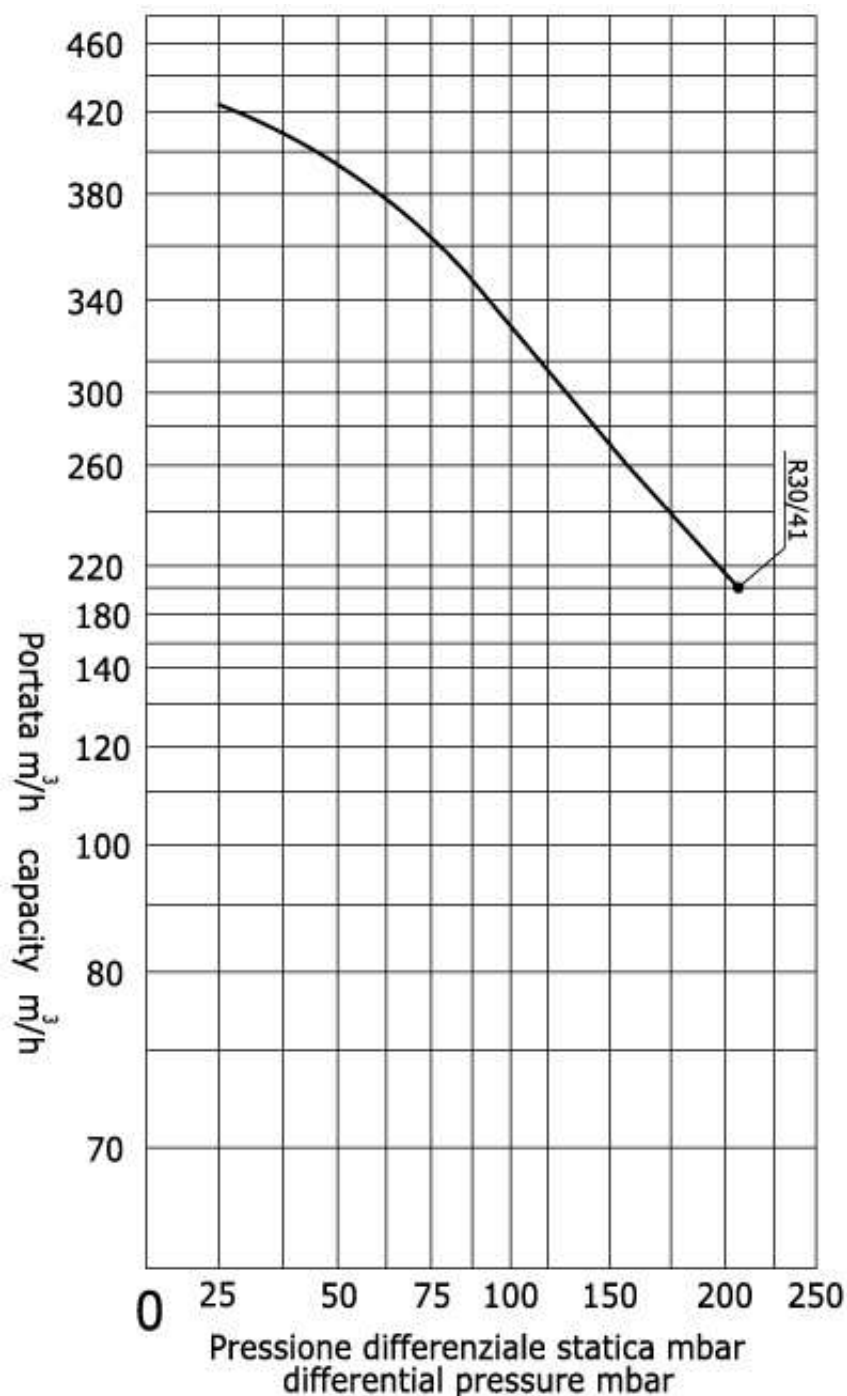

Nuova Remital srl

Produzione Aspiratori-Soffianti a canale laterale

DATA SHEETS MODEL R30

ASPIRAZIONE / VACUUM Hz. 60