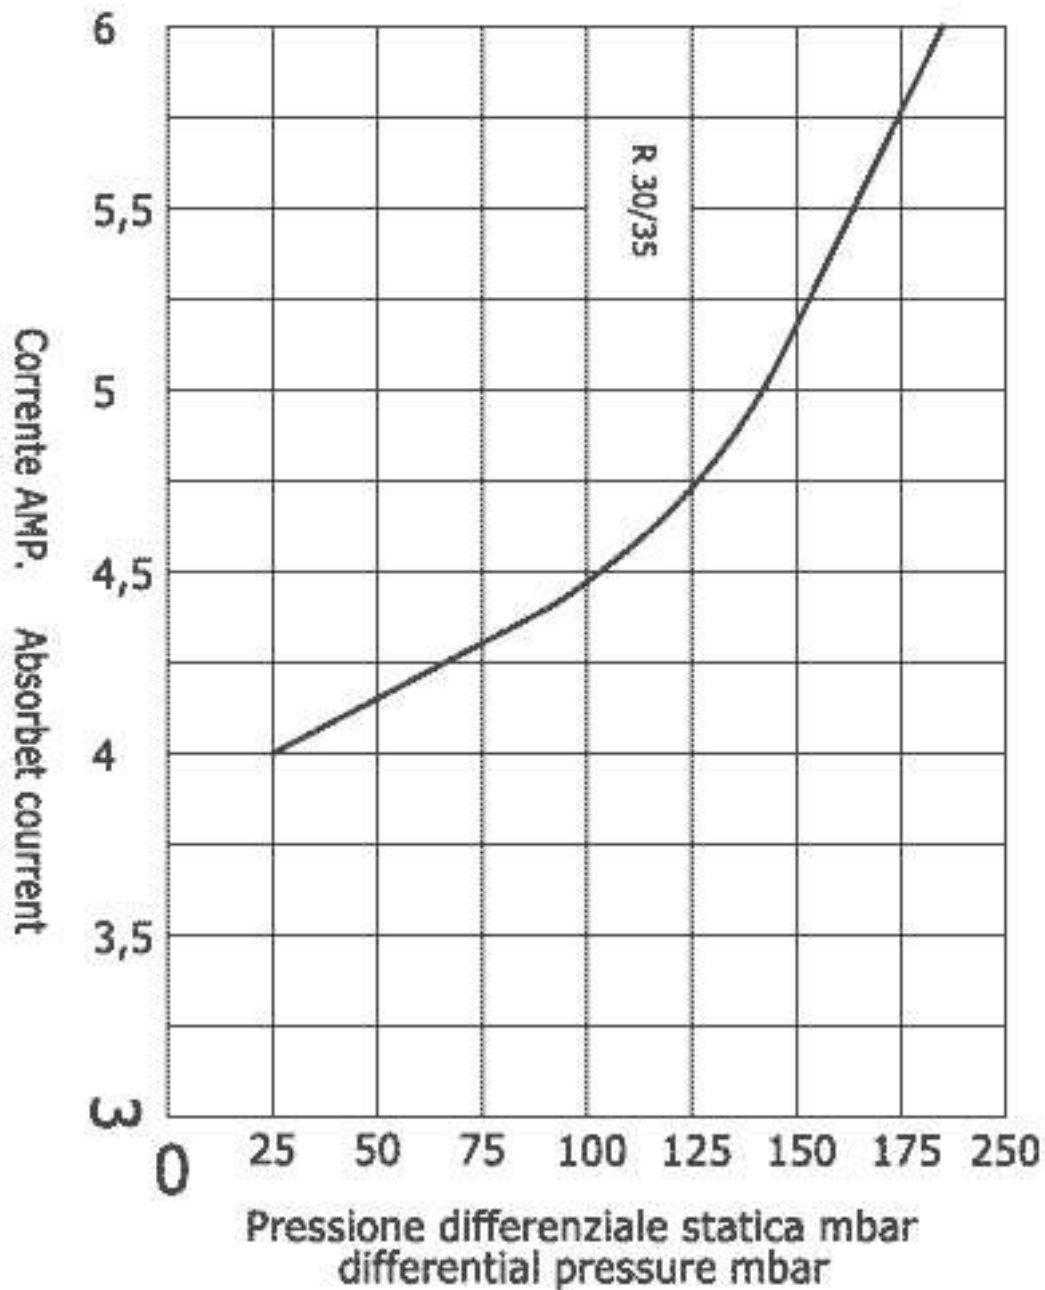

Nuova Remital srl

Produzione Aspiratori-Soffianti a canale laterale

DATA SHEETS MODEL R30

COMPRESSIONE / COMPRESSION Hz. 50