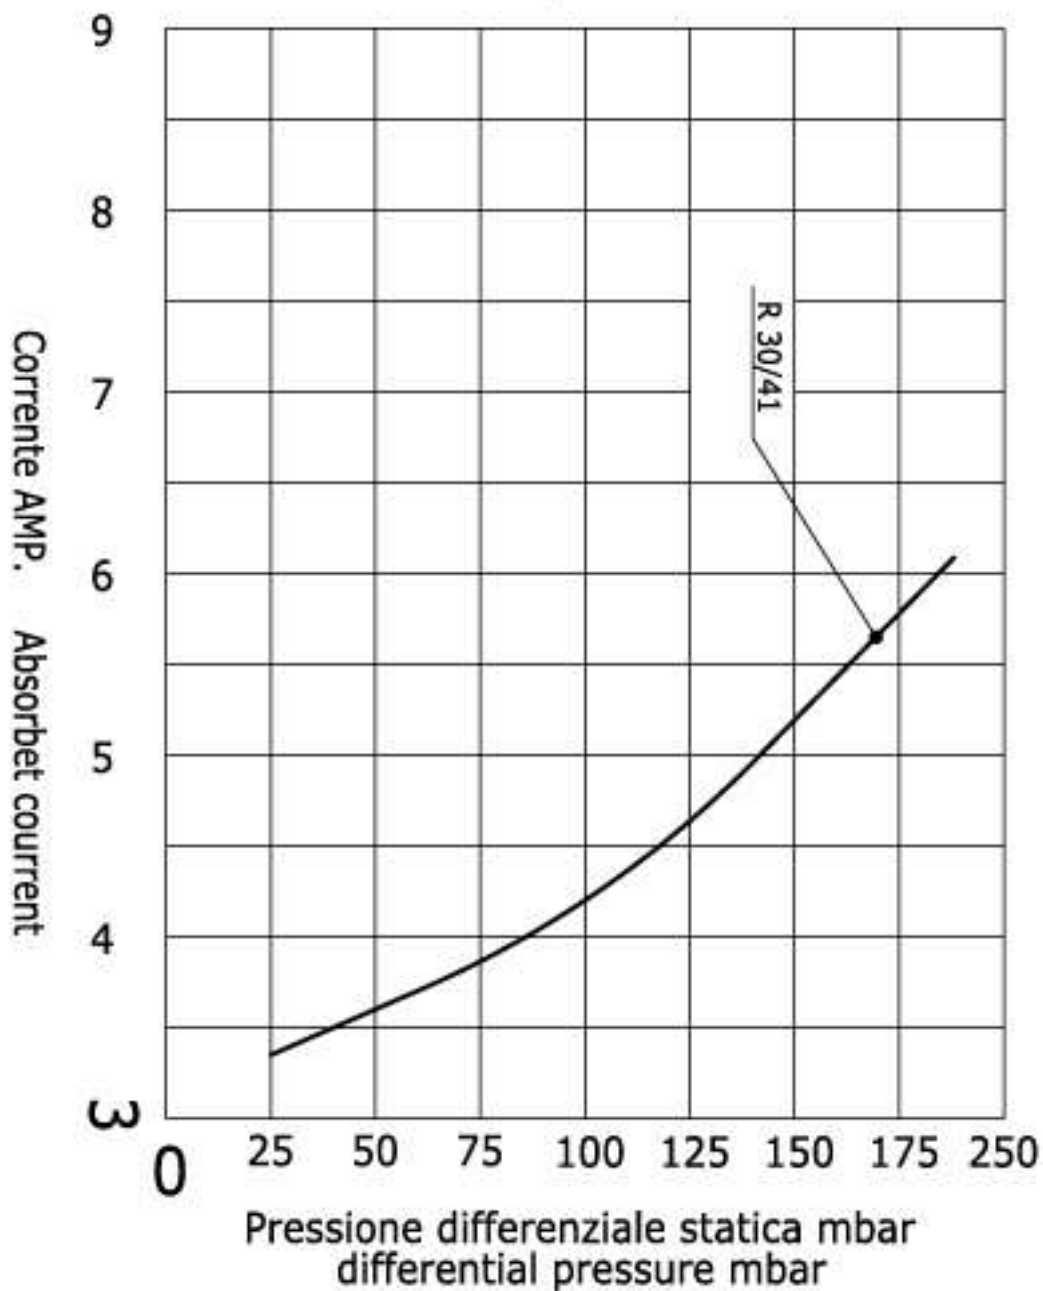

DATA SHEETS MODEL R30

ASPIRAZIONE / VACUUM Hz. 60

Nuova Remital srl

Produzione Aspiratori-Soffianti a canale laterale

DATA SHEETS MODEL R30

ASPIRAZIONE / VACUUM Hz. 60

Nuova Remital srl

Produzione Aspiratori-Soffianti a canale laterale