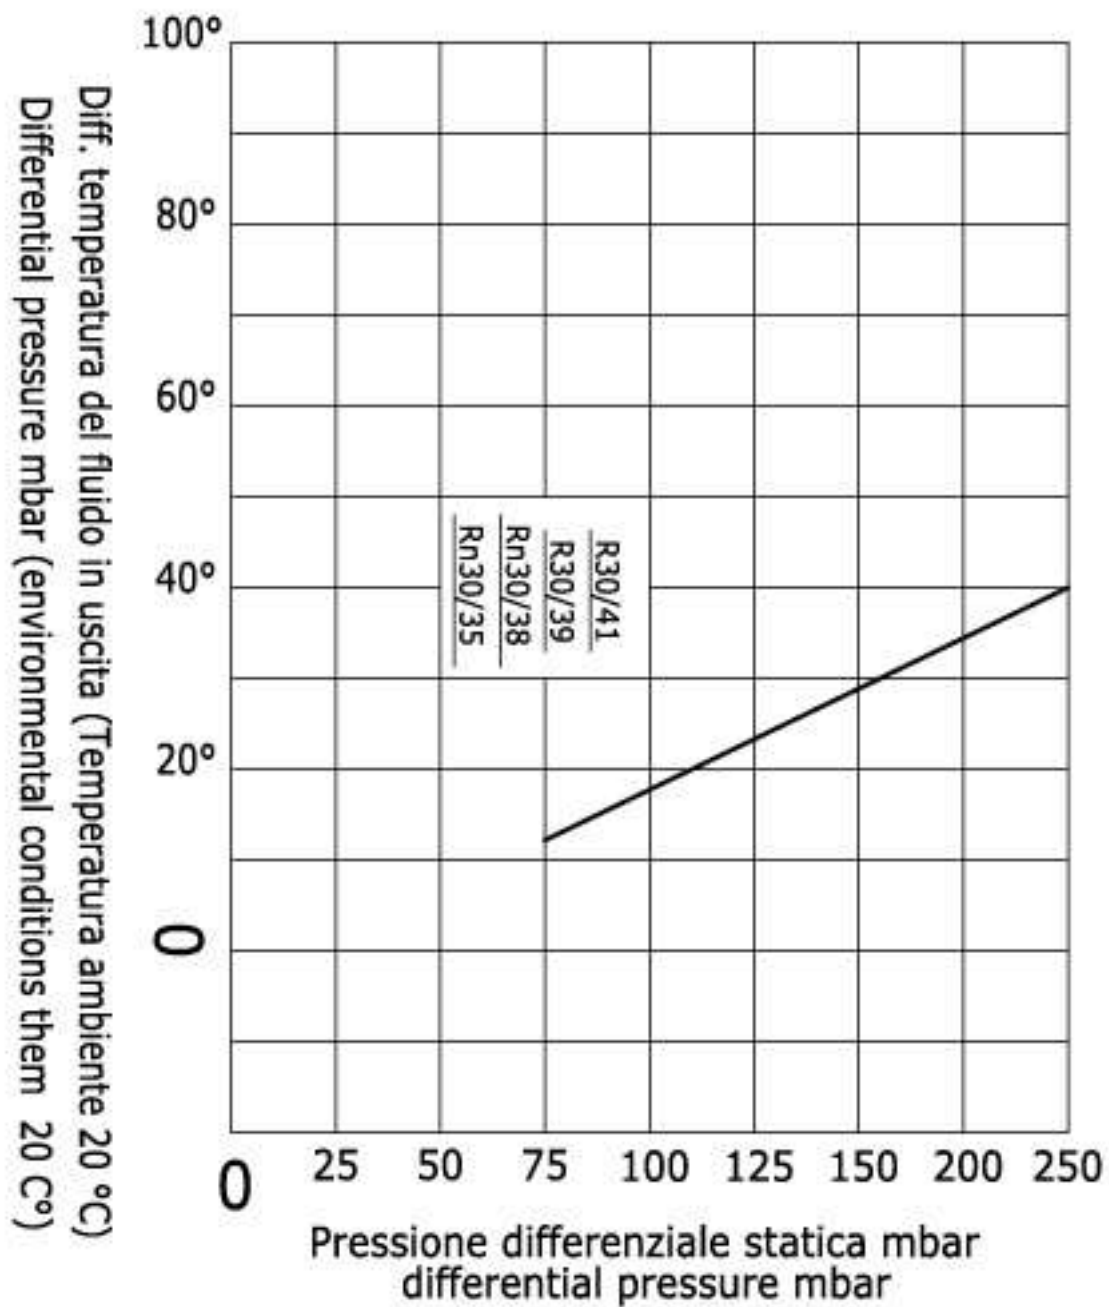

Nuova Remital srl

Produzione Aspiratori-Soffianti a canale laterale

DATA SHEETS MODEL R30

ASPIRAZIONE / VACUUM Hz. 60