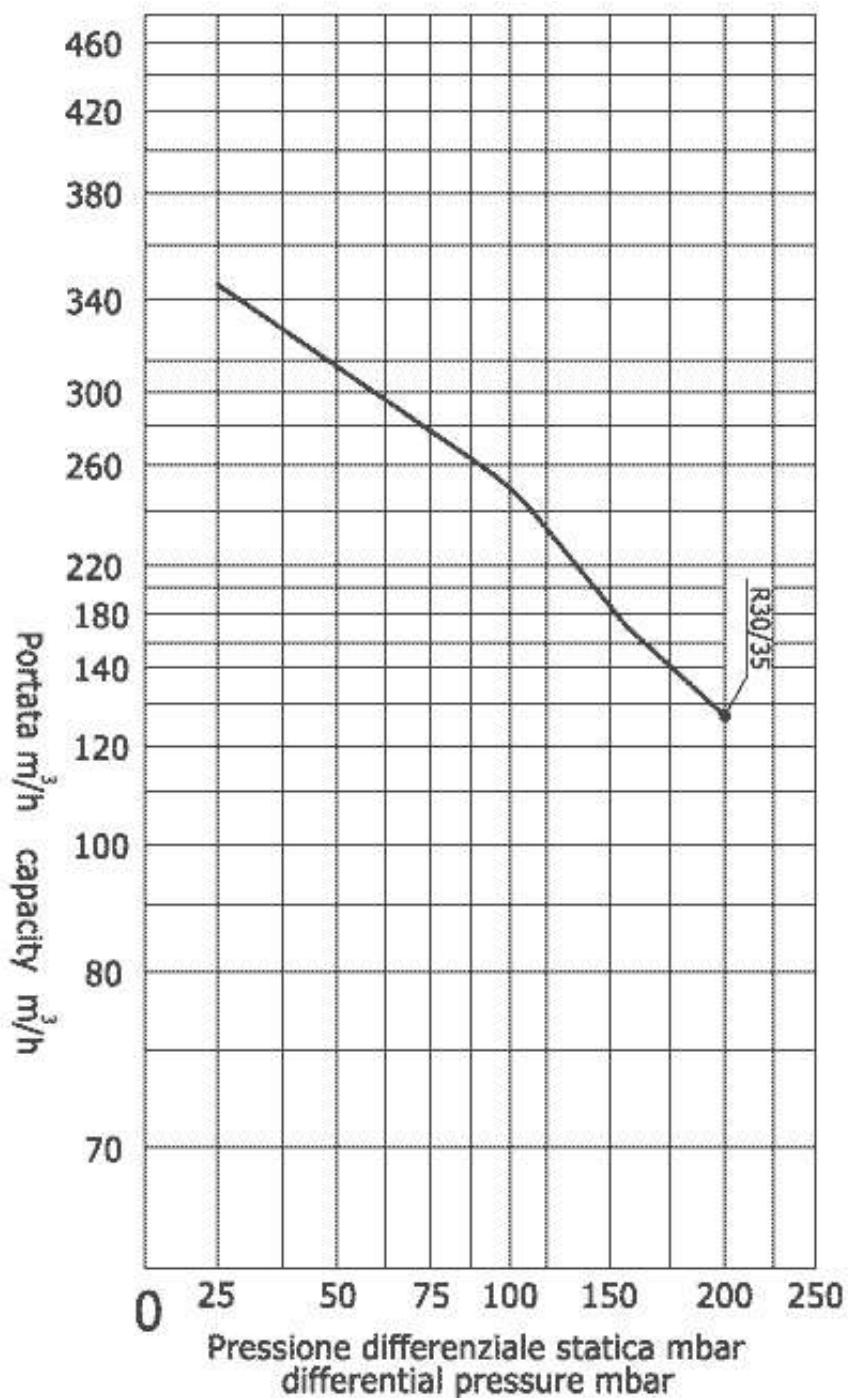

DATA SHEETS MODEL R30

ASPIRAZIONE / VACUUM Hz. 60

Nuova Remital srl

Produzione Aspiratori-Soffianti a canale laterale

DATA SHEETS MODEL R30

COMPRESSIONE / COMPRESSION Hz. 50

Nuova Remital srl

Produzione Aspiratori-Soffianti a canale laterale