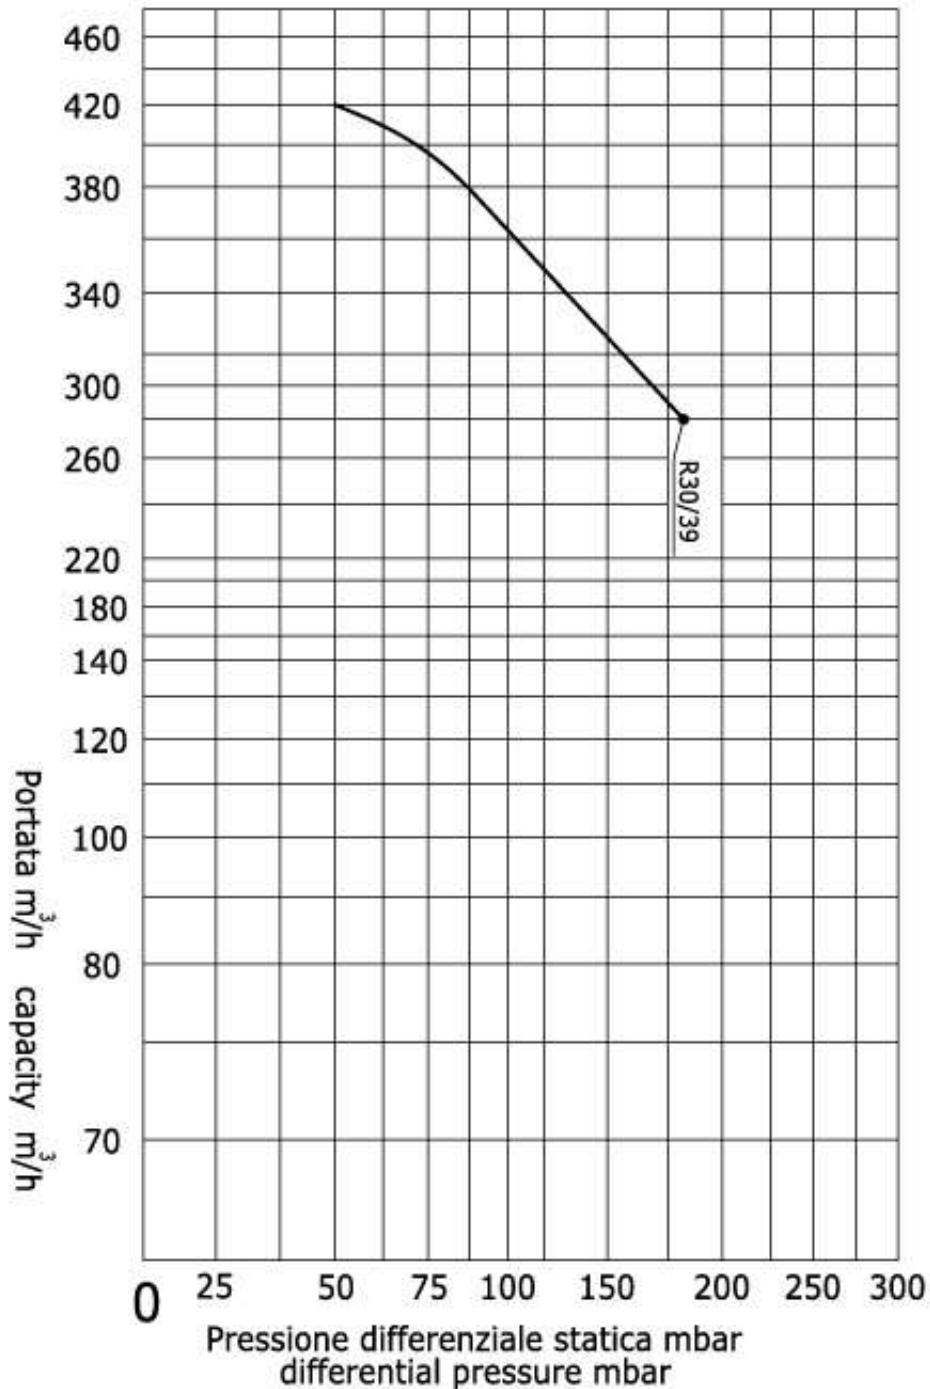

Nuova Remital srl

Produzione Aspiratori-Soffianti a canale laterale

DATA SHEETS MODEL R30

COMPRESSIONE / COMPRESSION Hz. 60