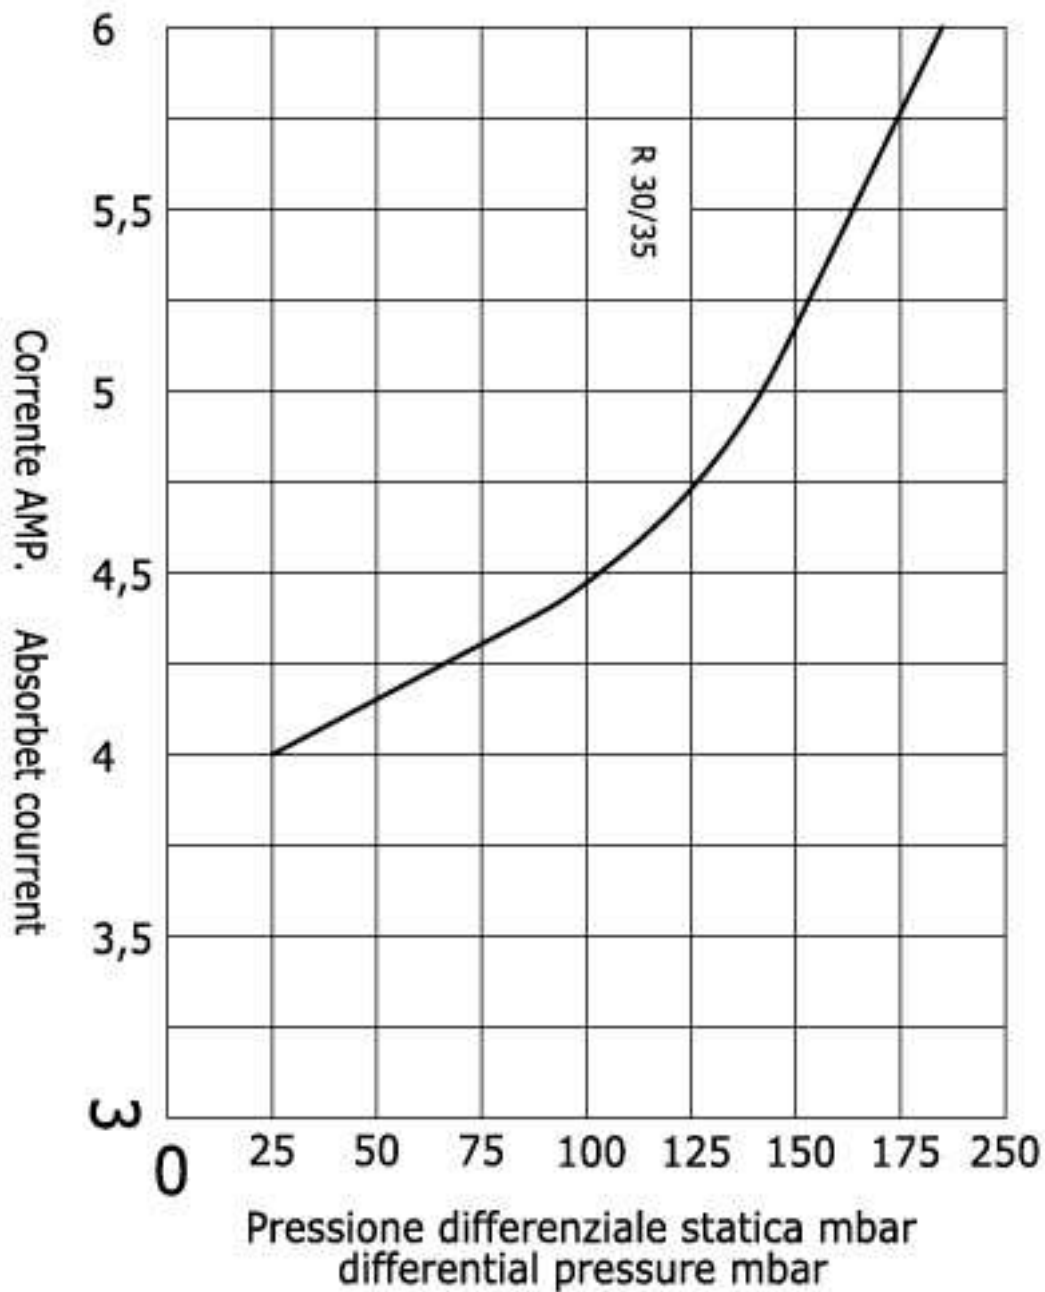

Nuova Remital srl

Produzione Aspiratori-Soffianti a canale laterale

DATA SHEETS MODEL R30

ASPIRAZIONE / VACUUM Hz. 50