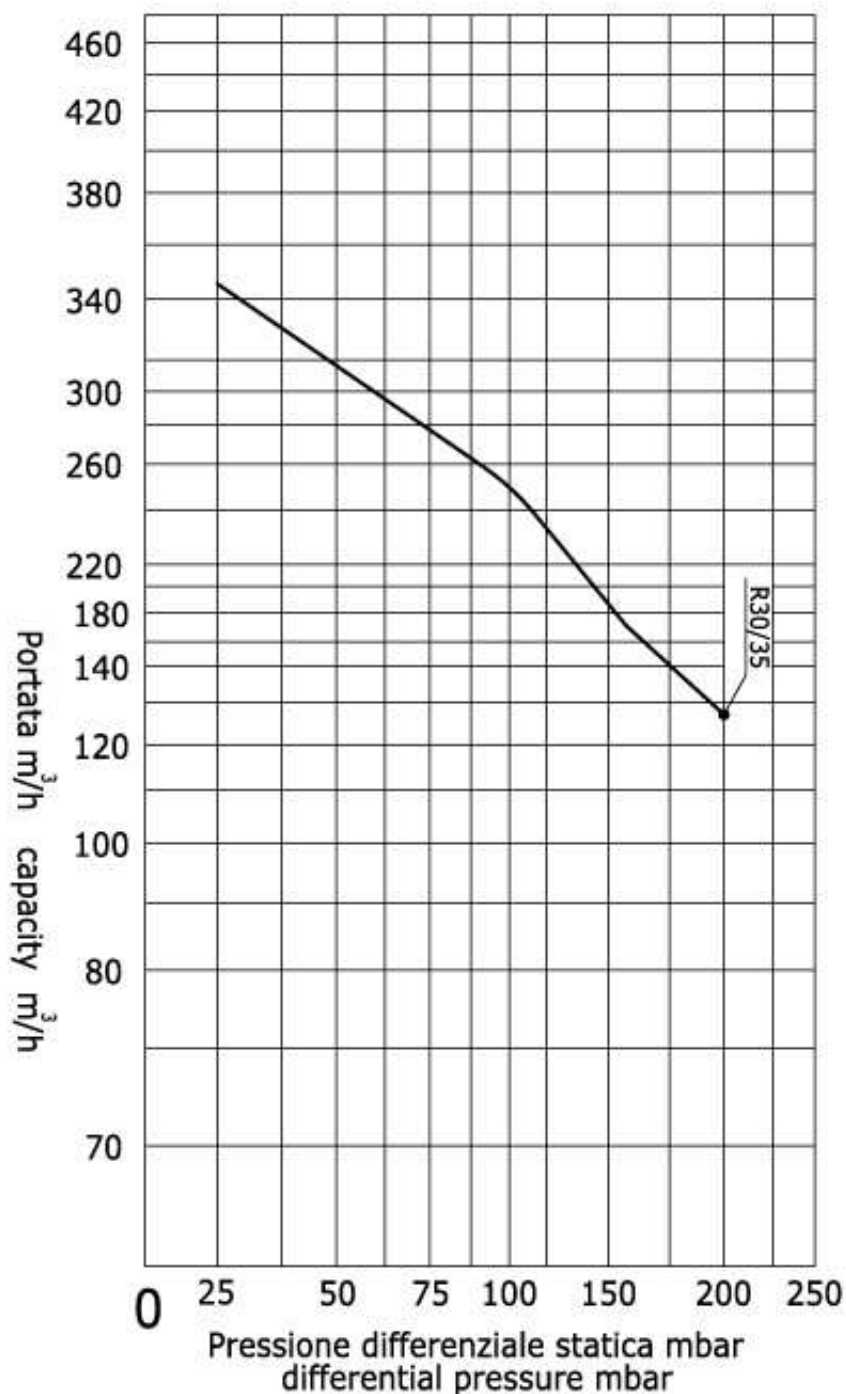

Nuova Remital srl

Produzione Aspiratori-Soffianti a canale laterale

DATA SHEETS MODEL R30

ASPIRAZIONE / VACUUM Hz. 50

Nuova Remital srl

Produzione Aspiratori-Soffianti a canale laterale

DATA SHEETS MODEL R30