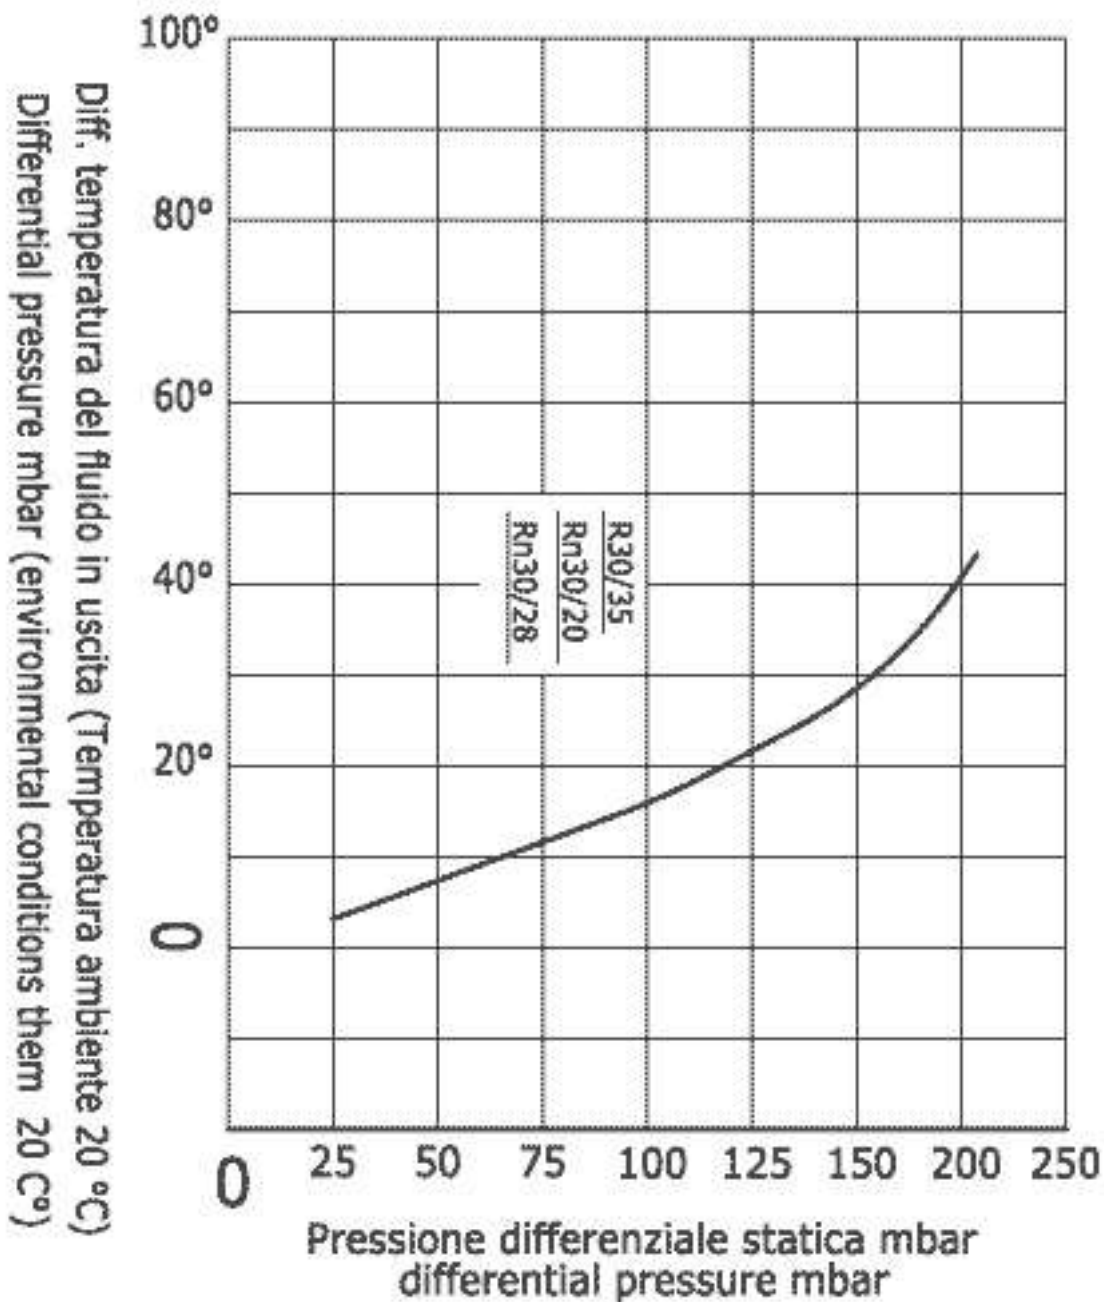

DATA SHEETS MODEL R30

COMPRESSIONE / COMPRESSION Hz. 50

Nuova Remital srl

Produzione Aspiratori-Soffianti a canale laterale

DATA SHEETS MODEL R30

COMPRESSIONE / COMPRESSION Hz. 50

Nuova Remital srl

Produzione Aspiratori-Soffianti a canale laterale