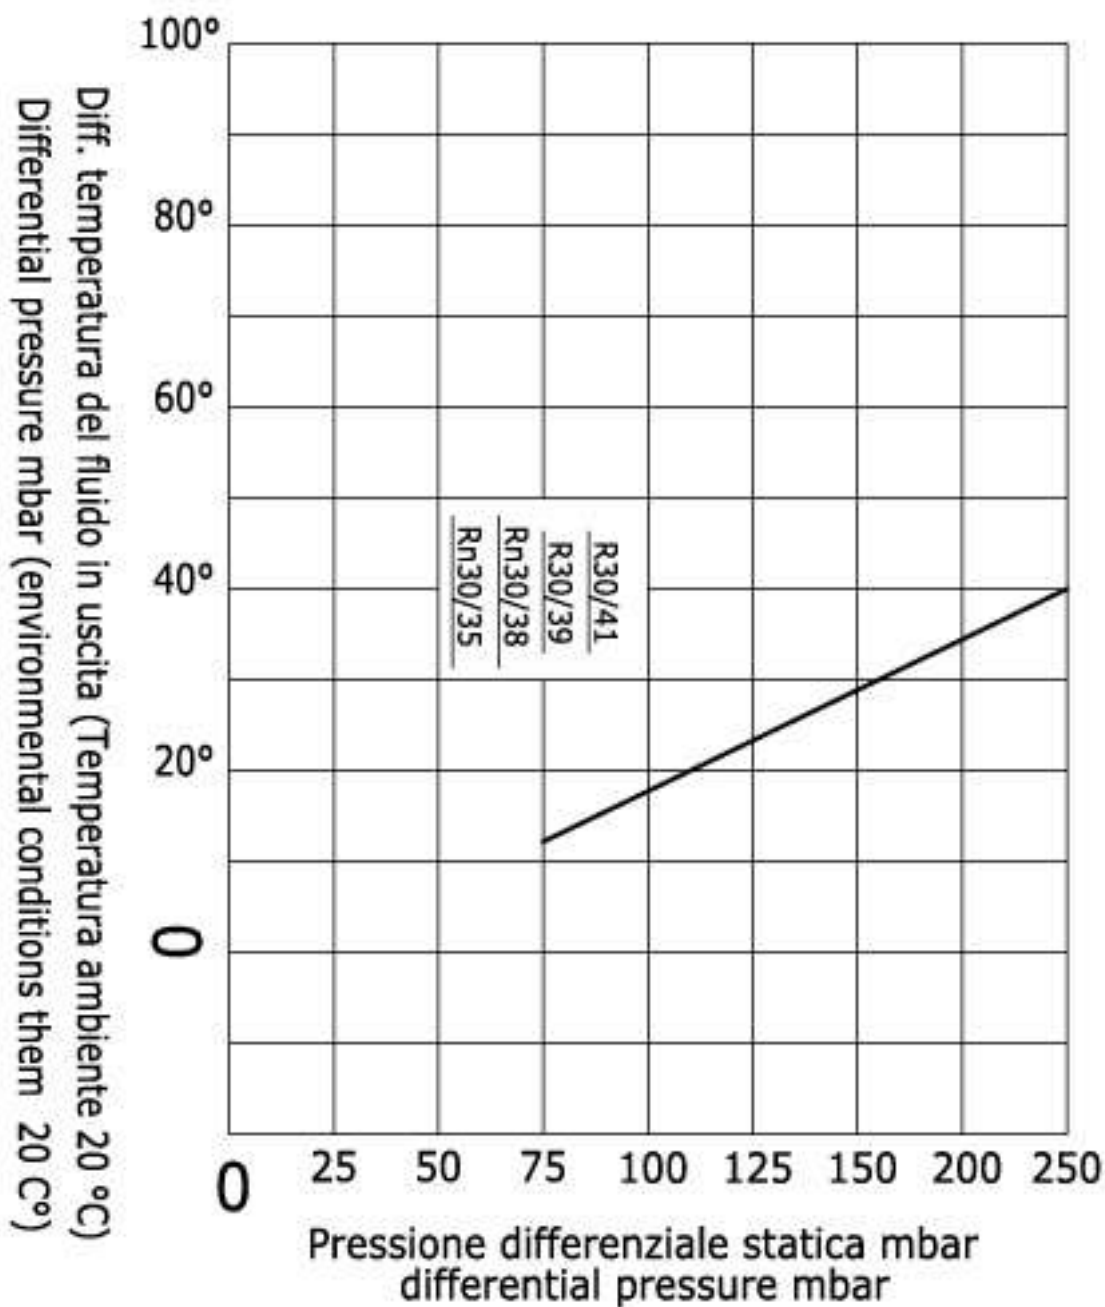

DATA SHEETS MODEL R30

COMPRESSIONE / COMPRESSION Hz. 60

Nuova Remital srl

Produzione Aspiratori-Soffianti a canale laterale

DATA SHEETS MODEL R30

INGOMBRI / DIMENSIONS

Tipo/Type	Quote/Dimensions																		PESO Kg.
MODELLO R-3 MODEL R-3	A	B	C	D	E	F	G	H	I	L	M	N	O	P	R	S	T	U	
Art. R-30/...	375	345	382	260	115	130	120	83	M8	47°	15	55	50	324	194	120	120	254	28