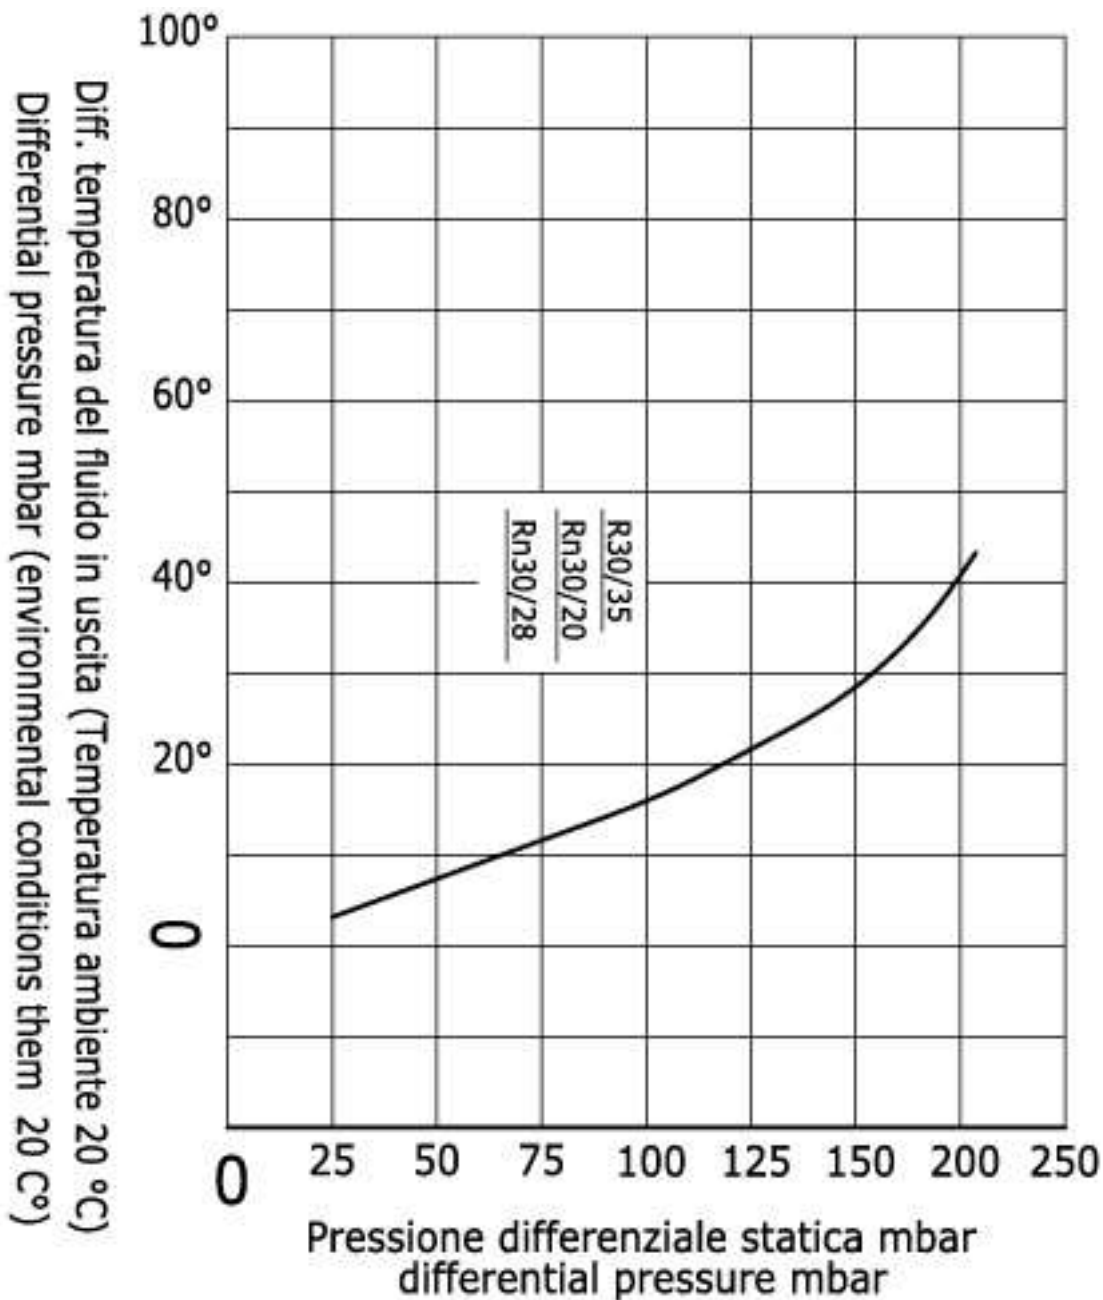

Nuova Remital srl

Produzione Aspiratori-Soffianti a canale laterale

DATA SHEETS MODEL R30

ASPIRAZIONE / VACUUM Hz. 50