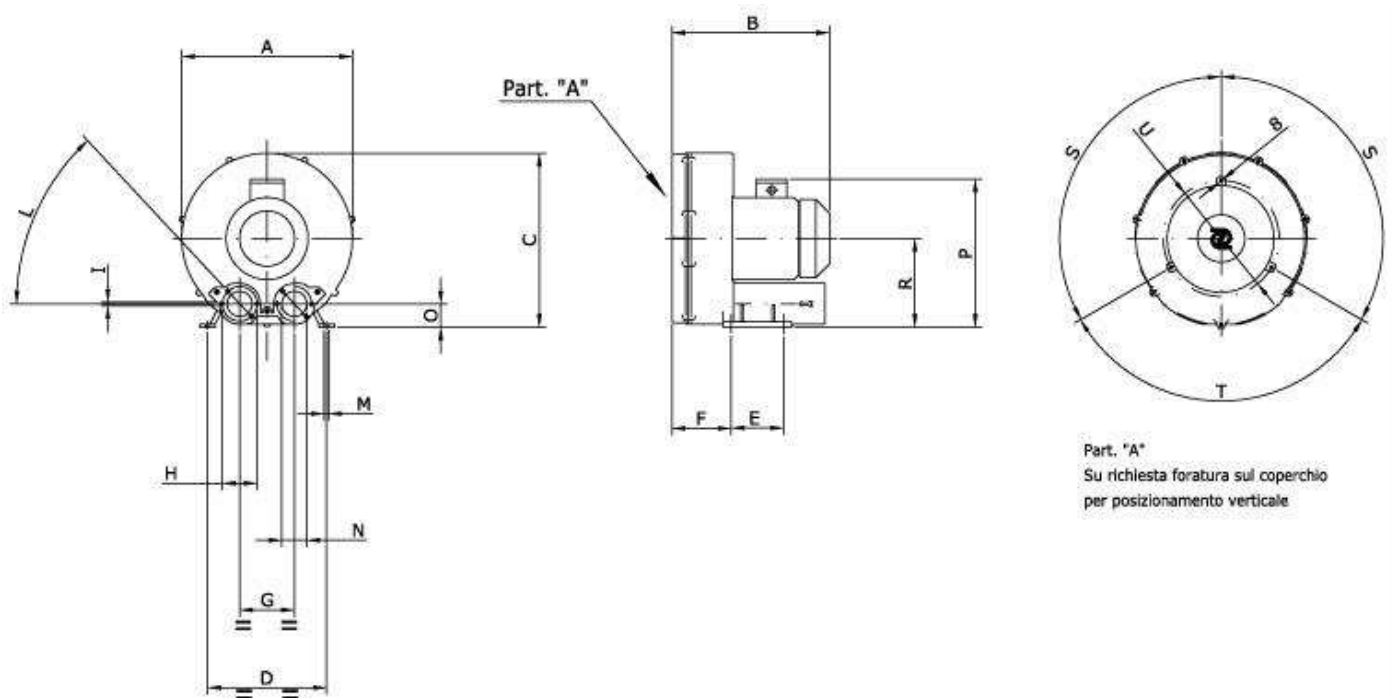

DATA SHEETS MODEL R30

COMPRESSIONE / COMPRESSION Hz. 60

Nuova Remital srl

Produzione Aspiratori-Soffianti a canale laterale

DATA SHEETS MODEL R30

INGOMBRI / DIMENSIONS

Tipo/Type	Quote/Dimensions																		PESO Kg.
MODELLO R-3 MODEL R-3	A	B	C	D	E	F	G	H	I	L	M	N	O	P	R	S	T	U	
Art. R-30/...	375	345	382	260	115	130	120	83	M8	47°	15	55	50	324	194	120	120	254	28